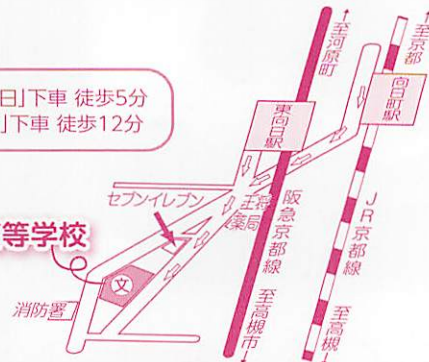

イベントに参加した
☆中学生の感想☆

マナー講座①正しいケーキの食べ方

- ●日頃あまり気にしないことだったので、今日から気をつけていきたいです。
- ●食べ方ひとつでこんなにキレイに食べるんだと思いました。
- ●社会に出て恥ずかしくない食べ方を学べ良かったです。友達や家族に教えたいです。
- ●ケーキにマナーなんてないと思っていましたが、今日のことを忘れてないで使ったら、女子カアップすると思いました。

マナー講座②入試面接対策

- ●面接は不安な気持ちだったけど、先生のおかげでちょっと不安な気持ちがなくなりました。
- ●これからは役立つことを知れて良かったです。
- ●生きていくうえでマナーは大切なので、本当にいい日になりました。
- ●挨拶をきちんとすると、相手も自分もいい気持ちになりました。

特進 S・A コース

- 個別相談は随時可能
- ※授業の内容が変更になる場合があります。
- ※車での来校はご遠慮ください。
  (*持ち物:筆記用具・上履き)

入試対策講座Ⅱ

要申込

11/9(木)締切

ランチ付

11/11(土)
10:00~12:30

受付

講座

休憩

講座

ランチ

終了

特進S

ハイレベル問題対応

国語

「現代文の解答を導き出す方法」

数学

「座標平面上の直線図形の秘伝公開!」

特進A

標準問題対応

国語

「答えが見える!現代文の読み方はコレだ!」

数学

「三角形の面積!計算のコツ!」

イベントに参加した☆中学生の感想☆

特進Sコース「国語」

- すごく役立つ授業でした。
- 問題を解くとき、どこに注目したらいいのかが分かった。
- 文章問題をスラスラ解くコツが分かりました。重要ポイントがはっきりしていてよかったです。
- 筆者の意図をとらえることが苦手だったので、今日分かりやすく教えてもらって助かりました。

特進Sコース「数学」

- 簡単に解く方法を知ることができ、得した気分になりました。
- 必要な公式から受験のことを教えてもらい、これから活用していこうと思いました。
- 数学はあんまり得意ではないけれど、今日の授業はとても分かりやすかったです。
- 難しいけど家でやってみようと思います。

特進Aコース「国語」

- とても分かりやすかったです。
- 文章の読み取りが苦手だったけど、ポイントを聞いて簡単に読めるようになりました。
- 次のテストの時は、今日の注意点に気をつけて解こうと思います。楽しかったです。
- 現代文でどんな風にして読んだらいいのかが教えてくれて勉強になった。

特進Aコース「数学」

- スピード感もちょうどよく、分かりやすかったです。
- 分かりやすくて、入試に出たら今日覚えたことを使って解きたいです。
- 受験にも活用できたらと思いました。一番苦手な範囲で、分かりやすく教えて下さったのが良かったです。

今シーズン
最後!

特進S・Aコース 入試直前講座

12/9(土)

9:30~12:00

特進S 英語・数学

特進A 英語・国語

要申込 ランチ付

阪急京都線「東向日」下車 徒歩5分
JR京都線「向日町」下車 徒歩12分

京都西山高等学校

京都西山高等学校

〒617-0002 京都府向日市寺戸町西野辺25
http://www.kyotonishiyama.ed.jp

特進Sコース
特進Aコース
こども夢コース
こころ教養コース
体育クラブコース

お電話・ホームページで
申込が可能です

電話 075-934-2480

H P 京都西山 検索