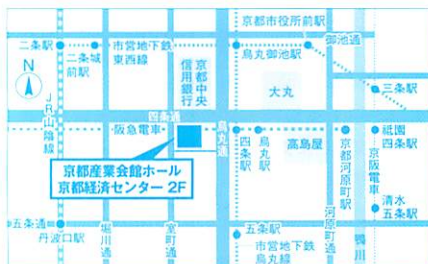

## 京都会場

6/5日 京都産業会館ホール (京都経済センター 2F)

京都市営地下鉄烏丸線「四条」駅・阪急「烏丸」駅より徒歩約3分。

## 神戸会場

6/12日 神戸サンボーホール (1F大展示場)

JR「三ノ宮」駅、阪急・阪神「神戸三宮」駅、または市営地下鉄西神・山手線「三宮」駅より徒歩約10分。ポータルライナー「貿易センター」駅よりすぐ。

## 大阪会場

6/19日 梅田アウラホール (梅田スカイビル タワーウエスト10F)

JR「大阪」駅より徒歩約7分、阪急「大阪梅田」駅より徒歩約9分。Osaka Metro「梅田」駅より徒歩約9分。阪神「大阪梅田」駅より徒歩約10分。