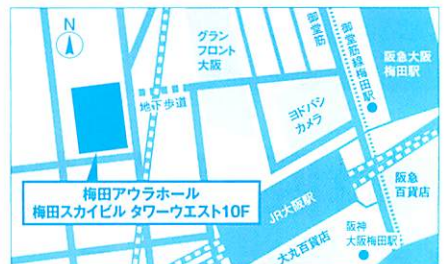

## 京都会場

6/5日 京都産業会館ホール (京都経済センター 2F)

京都市営地下鉄烏丸線「四条」駅・阪急「烏丸」駅より徒歩約3分。

## 神戸会場

6/12日 神戸サンボーホール (1F大展示場)

JR「三ノ宮」駅、阪急・阪神「神戸三宮」駅、または市営地下鉄西神・山手線「三宮」駅より徒歩約10分。ポータルライナー「貿易センター」駅よりすぐ。

## 大阪会場

6/19日 梅田アウラホール (梅田スカイビル タワーウエスト10F)

JR「大阪」駅より徒歩約7分、阪急「大阪梅田」駅より徒歩約9分。Osaka Metro「梅田」駅より徒歩約9分。阪神「大阪梅田」駅より徒歩約10分。