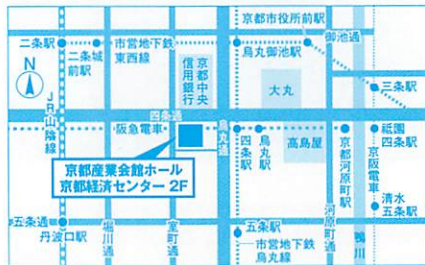

6/11 日 京都産業会館ホール (京都経済センター 2F)

6/18 日 梅田アウラホール (梅田スカイビルタワーウエスト 10F)

JR「三ノ宮」駅、阪急・阪神「神戸三宮」駅、または市営地下鉄西神・山手線「三宮」駅より徒歩約10分。ポートライナー「貿易センター」駅よりすぐ。

京都市営地下鉄烏丸線「四条」駅・阪急「烏丸」駅より徒歩約2分。

JR「大阪」駅より徒歩約7分。阪急「大阪梅田」駅より徒歩約9分。Osaka Metro「梅田」駅より徒歩約9分。阪神「大阪梅田」駅より徒歩約13分。

4

QRコードは会場受付と
大学ブースで使用します

LINE友だち登録
受付中

LINE

※LINEをお持ちでない方は公式WEBサイトからも登録可能です。

神戸会場

6/4 日 神戸サンボーホール
(1F大展示場)

JR [三ノ宮] 駅、阪急・阪神「神戸三宮」駅、
または市営地下鉄西神・山手線「三宮」駅より徒歩約10分。
ポートライナー「貿易センター」駅よりすぐ。

京都会場

6/11 日 京都産業会館ホール
(京都経済センター 2F)

京都市営地下鉄丸丸線「四条」駅・阪急「烏丸」駅より徒歩
約3分。

大阪会場

6/18 日 梅田アウラホール
(梅田スカイビル タワーウエスト10F)

JR[大阪]駅より徒歩約7分。阪急「大阪梅田」駅より徒歩約9分。
Osaka Metro「梅田」駅より徒歩約9分。
阪神「大阪梅田」駅より徒歩約10分。

参加大学

京都・滋賀・大阪・奈良・和歌山・兵庫より全56校