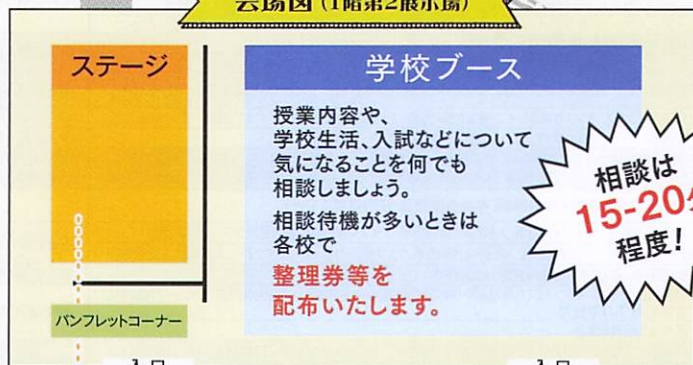

2026 来て!見て!発見!

私学フェア KYOTO

[日時] 2026年 6月6日・7日

13:00~16:00 10:00~16:00

[会場]

岡崎公園みやこめっせ1階
第2展示場

事前申込は不要!

※天候による開催の有無の連絡方法として、LINEのお友達登録にご協力ください。

京都の私学34校が待っています!!

私学の先生との個別相談

会場図 (1階第2展示場)

相談は15-20分程度!

→終了後は場外へ!

「ひとことアピール」

生徒発表!!
ブース待ち時間や来場前後にどうぞ!

生徒による学校アピール映像紹介です!